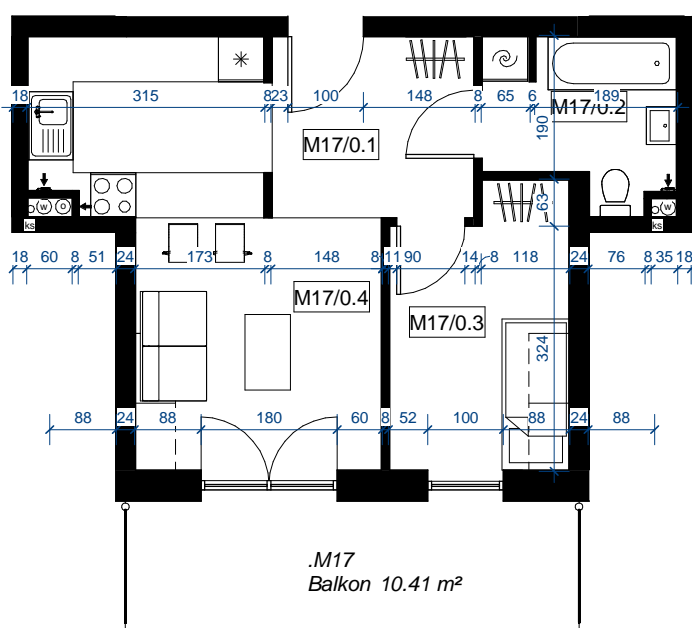

Sprzedaż Mieszkań: (023) 697 25 65

BUDYNEK MIESZKALNY WIELORODZINNY Z PARKINGIEM PODZIEMNYM PRZY UL. LEGIONÓW POLSKICH W DZIAŁDOWIE

Pn

M 17
37,10 m²

ZESTAWIENIE POWIERZCHNI:

Nr	Nazwa	Pow.
M17/0.1	korytarz	6.41 m ²
M17/0.2	łazienka	5.09 m ²
M17/0.3	pokój	7.87 m ²
M17/0.4	pokój z kuchnią	17.73 m ²
4		37.10 m ²

SCHEMAT BUDYNKU:

Uwagi:

- Powierzchnie pomieszczeń podano z uwzględnieniem grubości tynków, zgodnie z normą PN-ISO 9836
- Wymiary drzwi i okien podano w świetle muru.
- Powierzchnie oraz wymiary mogą ulec niewielkim zmianą w trakcie realizacji obiektu

TYP:

2-POK.

KONDYGNACJA:

PIĘTRO II

NR LOKALU:

M-17