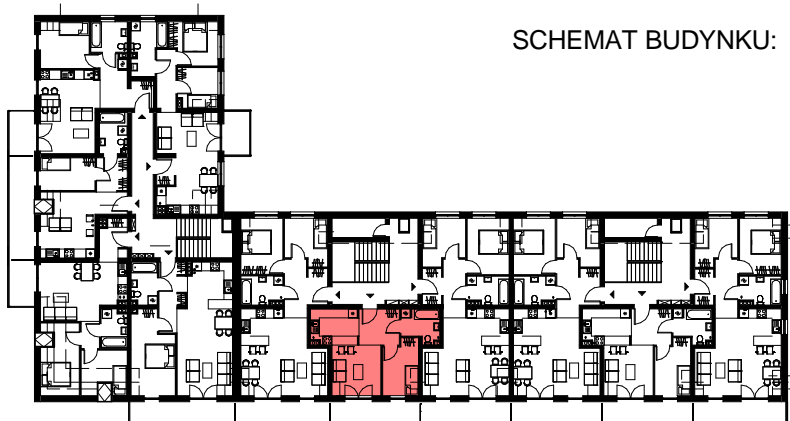

SCHEMAT BUDYNKU:

Uwagi:

- Powierzchnie pomieszczeń podano z uwzględnieniem grubości tynków, zgodnie z normą PN-ISO 9836
- Wymiary drzwi i okien podano w świetle muru.
- Powierzchnie oraz wymiary mogą ulec niewielkim zmianą w trakcie realizacji obiektu

TYP:

2-POK.

KONDYGNACJA:

PIĘTRO II

NR LOKALU:

M-17