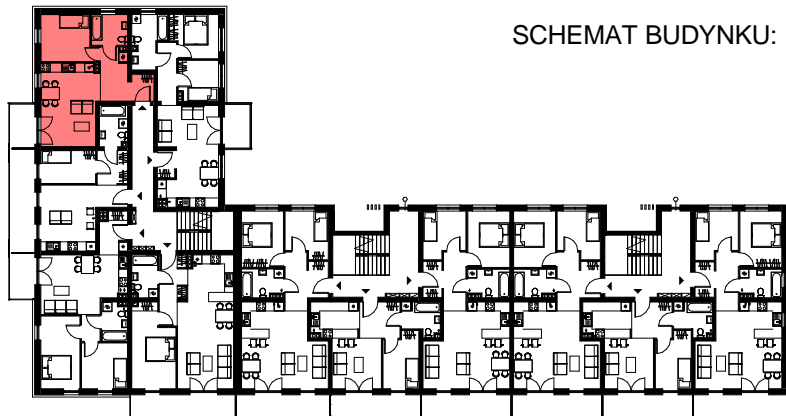

SCHEMAT BUDYNKU:

Uwagi:

- Powierzchnie pomieszczeń podano z uwzględnieniem grubości tynków, zgodnie z normą PN-ISO 9836
- Wymiary drzwi i okien podano w świetle muru.
- Powierzchnie oraz wymiary mogą ulec niewielkim zmianą w trakcie realizacji obiektu

TYP:
3-POK.

KONDYGNACJA:
PIĘTRO I

NR LOKALU:
M-24