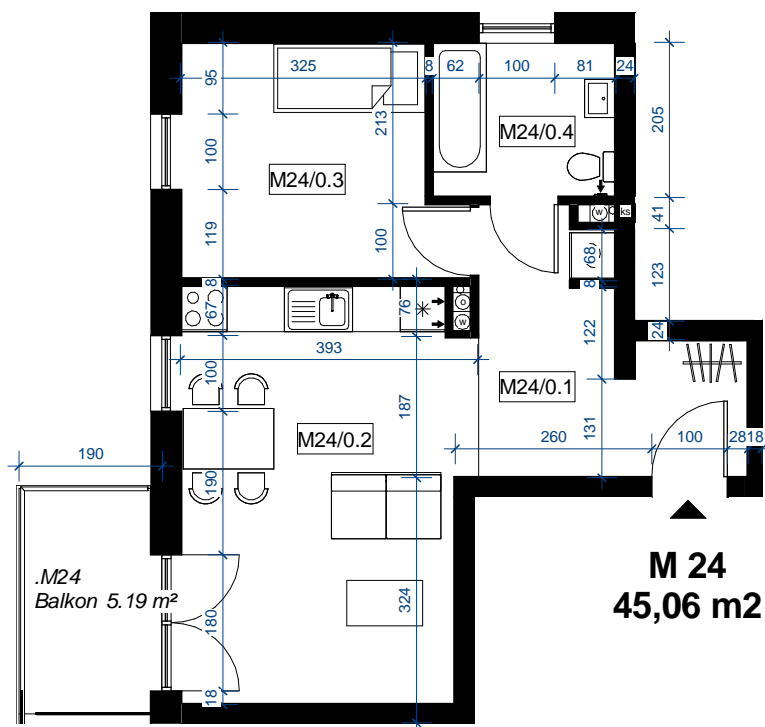

Sprzedaż Mieszkań: (023) 697 25 65

BUDYNEK MIESZKALNY WIELORODZINNY Z PARKINGIEM PODZIEMNYM PRZY UL. LEGIONÓW POLSKICH W DZIAŁDOWIE

Pn

ZESTAWIENIE POWIERZCHNI:

Nr	Nazwa	Pow.
M24/0.1	komunikacja	9.22 m ²
M24/0.2	pokój z kuchnią	20.41 m ²
M24/0.3	pokój	10.57 m ²
M24/0.4	łazienka	4.86 m ²
4		45.06 m ²

SCHEMAT BUDYNKU:

Uwagi:

- Powierzchnie pomieszczeń podano z uwzględnieniem grubości tynków, zgodnie z normą PN-ISO 9836
- Wymiary drzwi i okien podano w świetle muru.
- Powierzchnie oraz wymiary mogą ulec niewielkim zmianą w trakcie realizacji obiektu

TYP:
3-POK.

KONDYGNACJA:
PIĘTRO I

NR LOKALU:
M-24