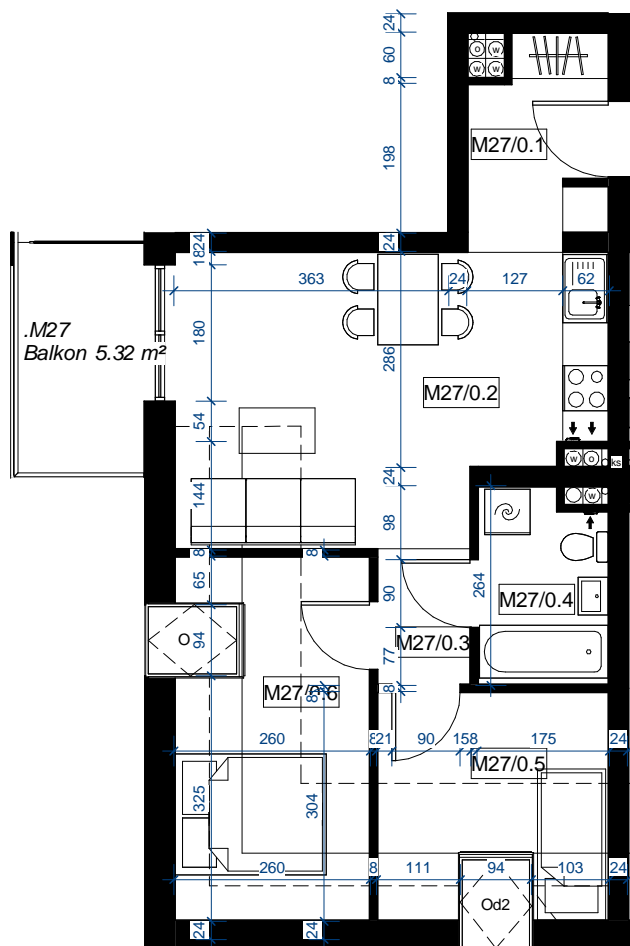

Sprzedaż Mieszkań: (023) 697 25 65

BUDYNEK MIESZKALNY WIELORODZINNY Z PARKINGIEM PODZIEMNYM PRZY UL. LEGIONÓW POLSKICH W DZIAŁDOWIE

Pn

M 27
43,13 m²

ZESTAWIENIE POWIERZCHNI:

Nr	Nazwa	Pow.
M27/0.1	korytarz	4.80 m ²
M27/0.2	pokój z aneksem	18.80 m ²
M27/0.3	korytarz	2.18 m ²
M27/0.4	łazienka	4.26 m ²
M27/0.5	pokój	6.48 m ²
M27/0.6	pokój	6.59 m ²
6		43.13 m ²

SCHEMAT BUDYNKU:

Uwagi:

- Powierzchnie pomieszczeń podano z uwzględnieniem grubości tynków, zgodnie z normą PN-ISO 9836
- Wymiary drzwi i okien podano w świetle muru.
- Powierzchnie oraz wymiary mogą ulec niewielkim zmianą w trakcie realizacji obiektu

TYP:
3-POK.

KONDYGNACJA:
PIĘTRO II

NR LOKALU:
M-27