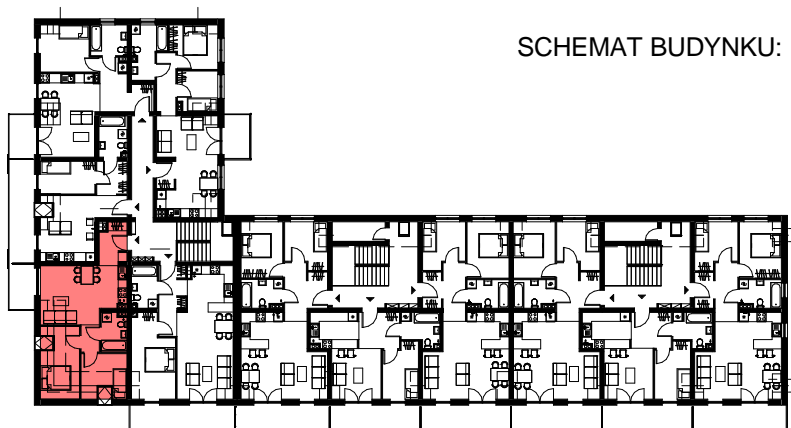

SCHEMAT BUDYNKU:

Uwagi:

- Powierzchnie pomieszczeń podano z uwzględnieniem grubości tynków, zgodnie z normą PN-ISO 9836
- Wymiary drzwi i okien podano w świetle muru.
- Powierzchnie oraz wymiary mogą ulec niewielkim zmianą w trakcie realizacji obiektu

TYP:
3-POK.

KONDYGNACJA:
PIĘTRO II

NR LOKALU:
M-27