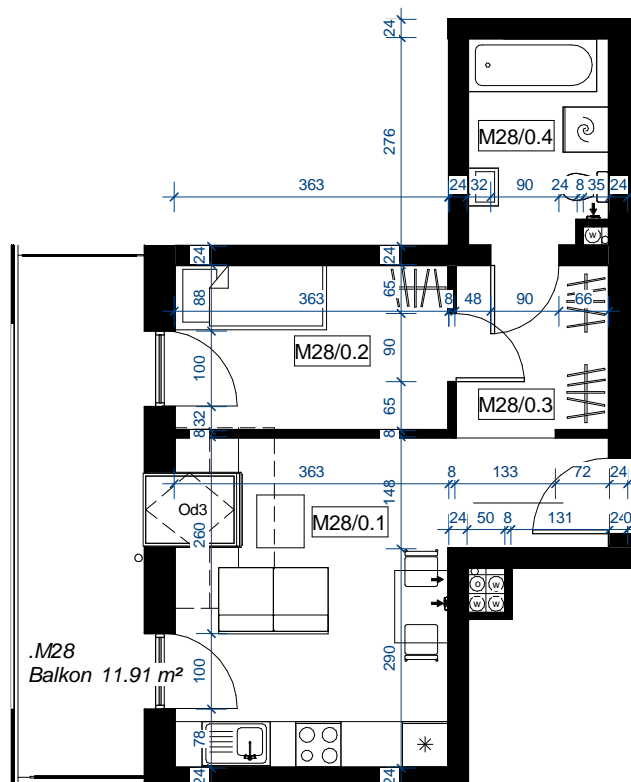

Sprzedaż Mieszkań: (023) 697 25 65

BUDYNEK MIESZKALNY WIELORODZINNY Z PARKINGIEM PODZIEMNYM PRZY UL. LEGIONÓW POLSKICH W DZIAŁDOWIE

Pn

M 28
34,11 m²

ZESTAWIENIE POWIERZCHNI:

Nr	Nazwa	Pow.
M28/0.1	pokój z aneksem	16.89 m ²
M28/0.2	pokój z aneksem	7.79 m ²
M28/0.3	korytarz	4.52 m ²
M28/0.4	łazienka	4.92 m ²
4		34.11 m ²

SCHEMAT BUDYNKU:

Uwagi:

- Powierzchnie pomieszczeń podano z uwzględnieniem grubości tynków, zgodnie z normą PN-ISO 9836
- Wymiary drzwi i okien podano w świetle muru.
- Powierzchnie oraz wymiary mogą ulec niewielkim zmianą w trakcie realizacji obiektu

TYP:
2-POK.

KONDYGNACJA:
PIĘTRO II

NR LOKALU:
M-28