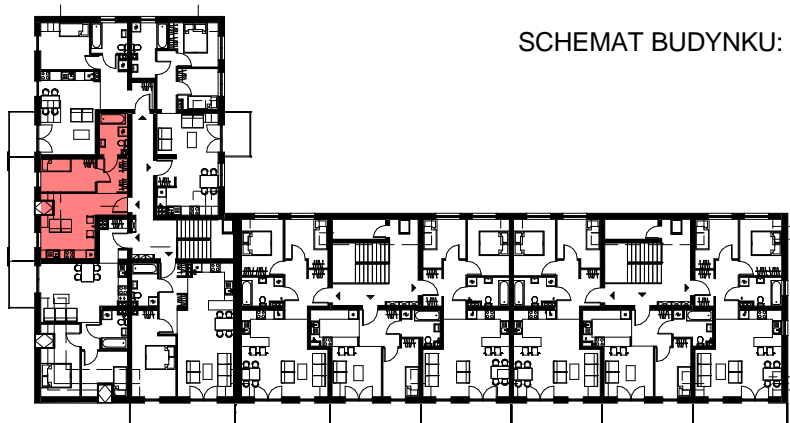

SCHEMAT BUDYNKU:

Uwagi:

- Powierzchnie pomieszczeń podano z uwzględnieniem grubości tynków, zgodnie z normą PN-ISO 9836
- Wymiary drzwi i okien podano w świetle muru.
- Powierzchnie oraz wymiary mogą ulec niewielkim zmianą w trakcie realizacji obiektu

TYP:
2-POK.

KONDYGNACJA:
PIĘTRO II

NR LOKALU:
M-28