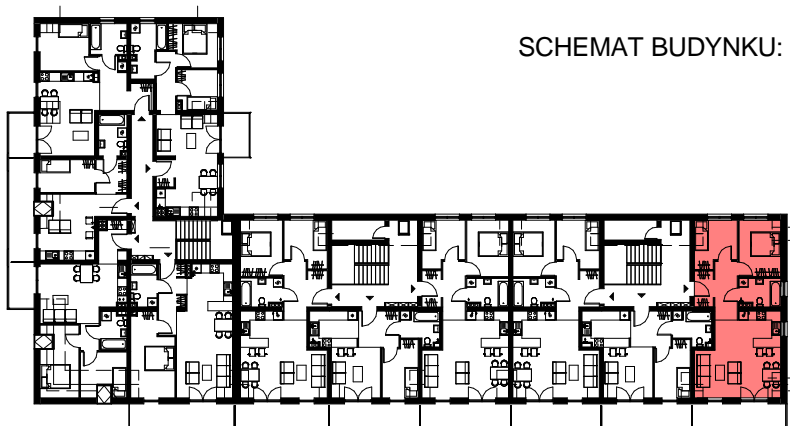

Sprzedaż Mieszkań: (023) 697 25 65

BUDYNEK MIESZKALNY WIELORODZINNY Z PARKINGIEM PODZIEMNYM PRZY UL. LEGIONÓW POLSKICH W DZIAŁDOWIE

Pn

M 7
58,64 m²

ZESTAWIENIE POWIERZCHNI:

Nr	Nazwa	Pow.
M7/0.1	korytarz	8.88 m ²
M7/0.2	pokój	7.71 m ²
M7/0.3	pokój	9.80 m ²
M7/0.4	łazienka	4.94 m ²
M7/0.5	pokój z aneksem	27.31 m ²
5		58.64 m ²

SCHEMAT BUDYNKU:

Uwagi:

- Powierzchnie pomieszczeń podano z uwzględnieniem grubości tynków, zgodnie z normą PN-ISO 9836
- Wymiary drzwi i okien podano w świetle muru.
- Powierzchnie oraz wymiary mogą ulec niewielkim zmianą w trakcie realizacji obiektu

TYP:
3-POK.

KONDYGNACJA:
PIĘTRO II

NR LOKALU:
M-7