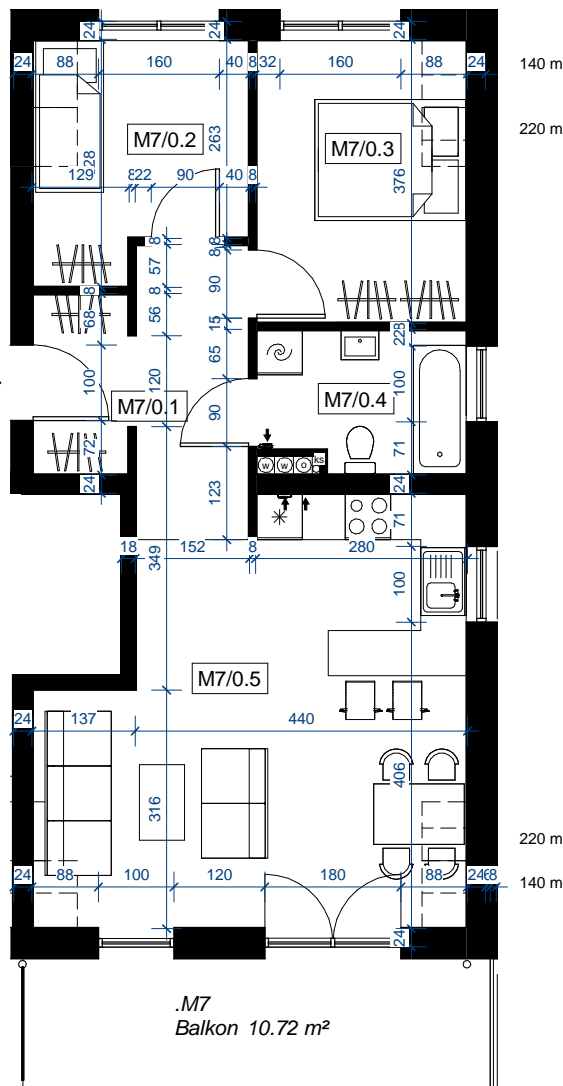

Sprzedaż Mieszkań: (023) 697 25 65

BUDYNEK MIESZKALNY WIELORODZINNY Z PARKINGIEM PODZIEMNYM PRZY UL. LEGIONÓW POLSKICH W DZIAŁDOWIE

Pn

M 7
58,64 m²

ZESTAWIENIE POWIERZCHNI:

Nr	Nazwa	Pow.
M7/0.1	korytarz	8.88 m ²
M7/0.2	pokój	7.71 m ²
M7/0.3	pokój	9.80 m ²
M7/0.4	łazienka	4.94 m ²
M7/0.5	pokój z aneksem	27.31 m ²
5		58.64 m ²

SCHEMAT BUDYNKU:

Uwagi:

- Powierzchnie pomieszczeń podano z uwzględnieniem grubości tynków, zgodnie z normą PN-ISO 9836
- Wymiary drzwi i okien podano w świetle muru.
- Powierzchnie oraz wymiary mogą ulec niewielkim zmianą w trakcie realizacji obiektu

TYP:
3-POK.

KONDYGNACJA:
PIĘTRO II

NR LOKALU:
M-7