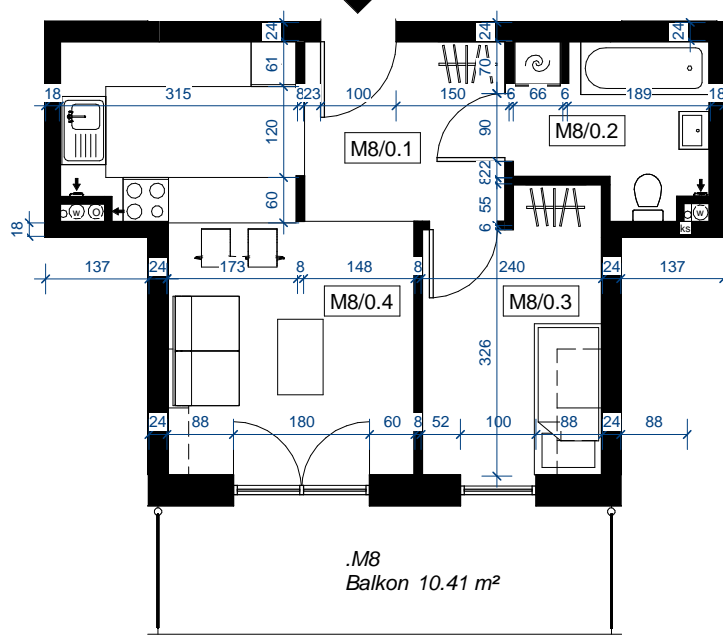

Sprzedaż Mieszkań: (023) 697 25 65

BUDYNEK MIESZKALNY WIELORODZINNY Z PARKINGIEM PODZIEMNYM PRZY UL. LEGIONÓW POLSKICH W DZIAŁDOWIE

Pn

**M 8
37,35 m²**

ZESTAWIENIE POWIERZCHNI:

Nr	Nazwa	Pow.
M8/0.1	korytarz	6.29 m ²
M8/0.2	łazienka	5.21 m ²
M8/0.3	pokój	7.86 m ²
M8/0.4	pokój z kuchnią	17.99 m ²
4		37.35 m ²

SCHEMAT BUDYNKU:

Uwagi:

- Powierzchnie pomieszczeń podano z uwzględnieniem grubości tynków, zgodnie z normą PN-ISO 9836
- Wymiary drzwi i okien podano w świetle muru.
- Powierzchnie oraz wymiary mogą ulec niewielkim zmianą w trakcie realizacji obiektu

TYP:

2-POK.

KONDYGNACJA:

PIĘTRO II

NR LOKALU:

M-8