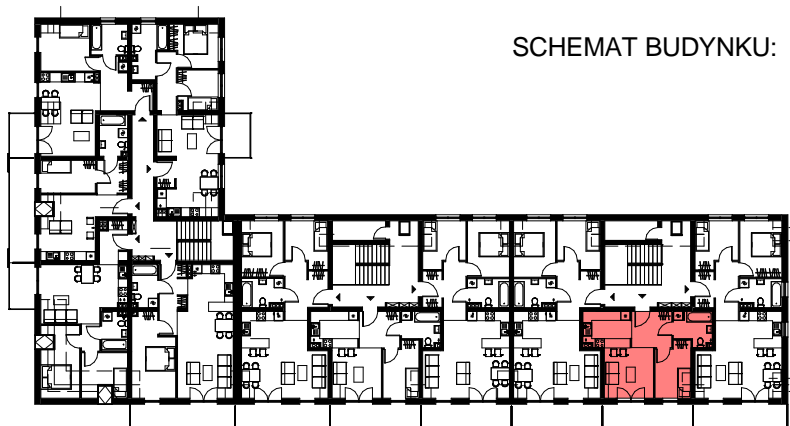

SCHEMAT BUDYNKU:

Uwagi:

- Powierzchnie pomieszczeń podano z uwzględnieniem grubości tynków, zgodnie z normą PN-ISO 9836
- Wymiary drzwi i okien podano w świetle muru.
- Powierzchnie oraz wymiary mogą ulec niewielkim zmianą w trakcie realizacji obiektu

TYP:

2-POK.

KONDYGNACJA:

PIĘTRO II

NR LOKALU:

M-8