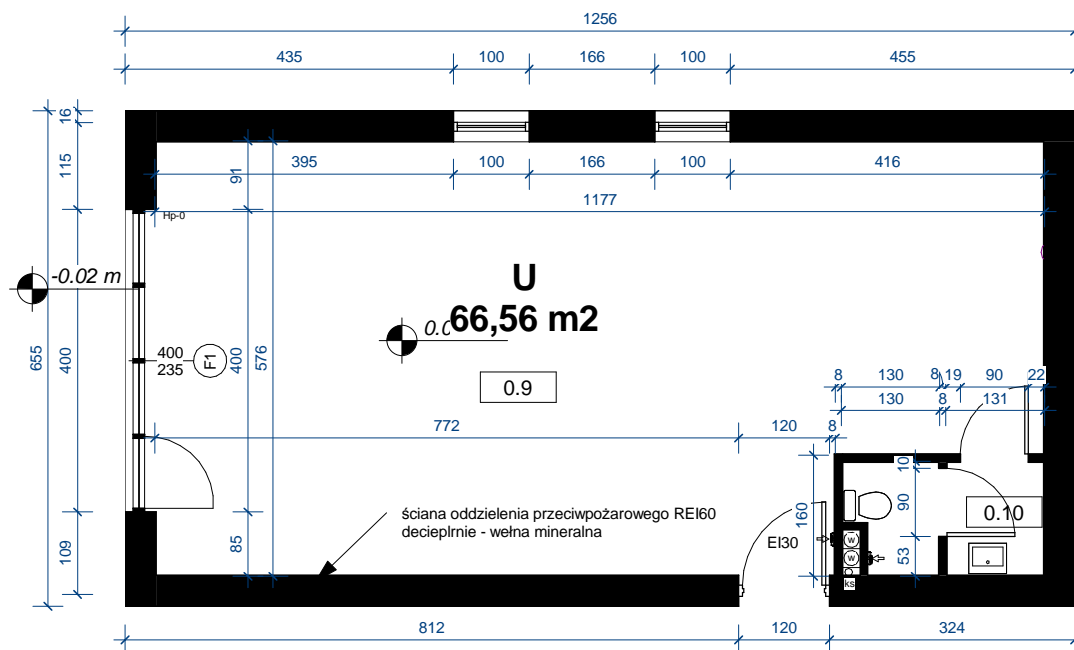

Sprzedaż Mieszkań: (023) 697 25 65

BUDYNEK MIESZKALNY WIELORODZINNY Z PARKINGIEM PODZIEMNYM PRZY UL. LEGIONÓW POLSKICH W DZIAŁDOWIE

Pn

ZESTAWIENIE POWIERZCHNI:

| | | |
|------|-----------|----------------------|
| 0.9 | usługa | 62.82 m ² |
| 0.10 | WC-usługa | 3.74 m ² |
| 2 | | 66.56 m ² |

SCHEMAT BUDYNKU:

Uwagi:

- Powierzchnie pomieszczeń podano z uwzględnieniem grubości tynków, zgodnie z normą PN-ISO 9836
- Wymiary drzwi i okien podano w świetle muru.
- Powierzchnie oraz wymiary mogą ulec niewielkim zmianą w trakcie realizacji obiektu