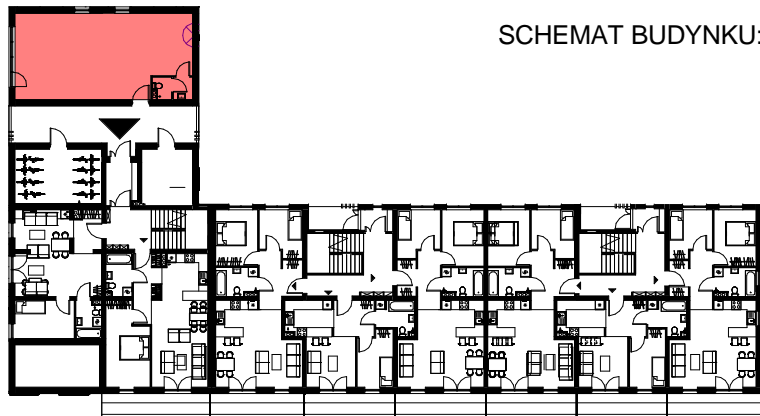

Sprzedaż Mieszkań: (023) 697 25 65

BUDYNEK MIESZKALNY WIELORODZINNY Z PARKINGIEM PODZIEMNYM PRZY UL. LEGIONÓW POLSKICH W DZIAŁDOWIE

Pn

ZESTAWIENIE POWIERZCHNI:

| | | |
|------|-----------|----------------------|
| 0.9 | usługa | 62.82 m ² |
| 0.10 | WC-usługa | 3.74 m ² |
| 2 | | 66.56 m ² |